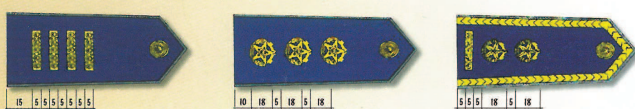

ROZMÍSTĚNÍ ROZET A ROZLIŠOVACÍCH ZNAKŮ

(NA NÁRAMENICÍCH SLAVNOSTNÍCH STEJNOKROJÍCH SH ČMS)