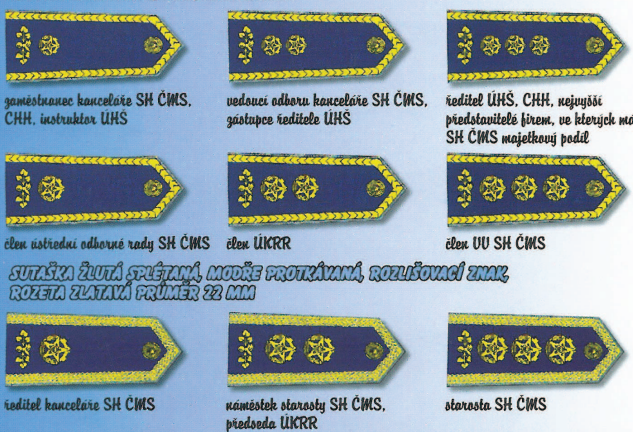

člen SH ČMS (SDH)
po osmi letech členství,
velitel družstva (křídly)

člen SH ČMS (SDH)
po deseti letech členství,
člen rady MH

OZNAČENÍ FUNKCIONÁŘŮ SDH

ROZETA ZLATAVÁ PRŮMĚR 14 MM

vedoucí kolektivu MH

člen výboru SDH, revízor

nám. starosta, velitel, předseda
revizní rady

starosta

OZNAČENÍ ČLENŮ OKRSKU

ROZETA ZLATAVÁ PRŮMĚR 18 MM

aktivista obrovského výboru

člen obrovského výboru, revízor

nám. starosta, velitel, předseda RR

starosta okrsku

OZNAČENÍ FUNKCIONÁŘŮ OSH

SUTAŠKA ŽLUTÁ DVOJITÁ MODŘE PROTKANÁ, ROZETA ZLATAVÁ PRŮMĚR 14 A 18 MM

zaměstnanec kanceláře OSH

vedoucí kanceláře OSH

člen odborné rady OSH

člen UV OSH a OKRR

nám. starosta OSH, předseda OKRR

starosta OSH

OZNAČENÍ FUNKCIONÁŘŮ SH ČMS

SUTAŠKA ŽLUTÁ DVOJITÁ MODŘE PROTKANÁ, ROZLIŠOVACÍ ZNAK, ROZETA ZLATAVÁ PRŮMĚR 14 A 18 MM

zaměstnanec kanceláře SH ČMS,
CHH, instruktor UHS

vedoucí odboru kanceláře SH ČMS,
zástupce ředitele UHS