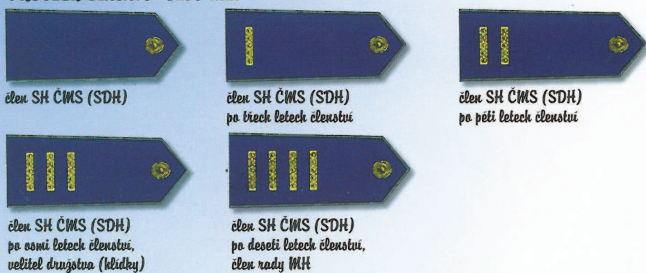

SDRUŽENÍ HASIČŮ ČECH, MORAVY A SLEZSKA

FUNKČNÍ OZNAČENÍ ČLENŮ, FUNKCIONÁŘŮ I PRACOVNÍKŮ

OZNAČENÍ ČLENŮ SH ČMS (SDH)

PROUZEK ZLATAVÝ 5x30 MM

člen SH ČMS (SDH)

člen SH ČMS (SDH)
po třech letech členství

člen SH ČMS (SDH)
po pěti letech členství

člen SH ČMS (SDH)
po osmi letech členství,
velitel družstva (křídly)

člen SH ČMS (SDH)
po deseti letech členství,
člen rady MH

OZNAČENÍ FUNKCIONÁŘŮ SDH

ROZETA ZLATAVÁ PRŮMĚR 14 MM

vedoucí kolektivu MH

člen výboru SDH, revízor

nám. starosta, velitel, předseda
revizní rady

starosta

OZNAČENÍ ČLENŮ OKRSKU

ROZETA ZLATAVÁ PRŮMĚR 18 MM

aktivista obrovského výboru

člen obrovského výboru, revízor

nám. starosta, velitel, předseda RR

starosta okrsku